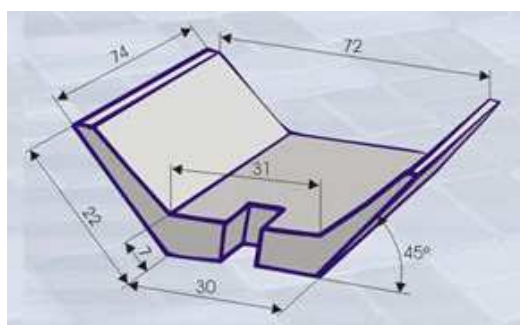

Instalacje

SKŁADY „KROPELEK”

SKŁADY „PECEFAŁ”

SKŁADY „ŻELIWIARZ”

3. 110. I. CENNIK PODSTAWOWY SIECI KANALIZACYJNE KORYTKA ŚCIEKOWE TYPU GARA

EDYCJA I 2012. STAN NA DZIEŃ 2012.03.01

Korytko ściekowe typu GARA przeznaczone jest do umocowań rowów bocznych przy torach linii kolejowych, innych rowów spotykanych w budownictwie kolejowym, drogowym, wodnomelioracyjnym i komunalnym. Korytko ściekowe typu GARA przystosowane jest do współpracy z nakładką typu ZET, która przeznaczona jest do podwyższania ścian oporowych podtrzymujących masy ziemne w różnych konfiguracjach wysokości.

korytko ściekowe typu GARA - 48,00 zł za szt.