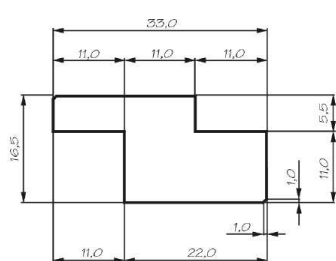

nakładka typu ZET - 20,00 zł za szt.